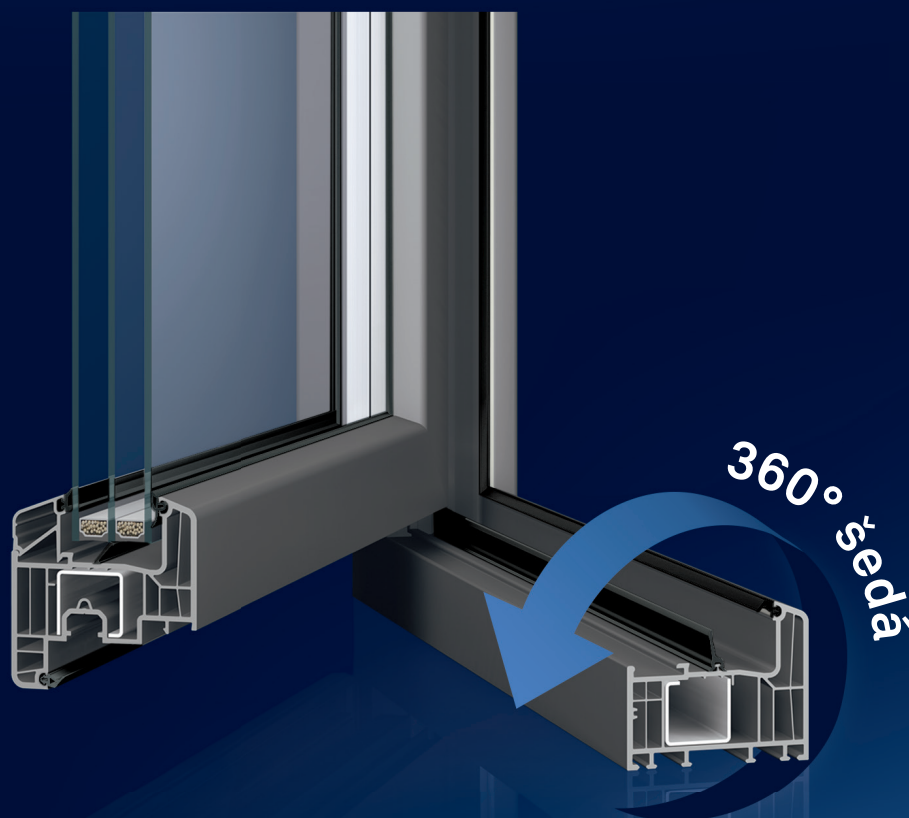

Inoutic ALU-look 100% hliníkový vzhled pro PVC okna

Šedá je IN!

Dopřejte svým plastovým oknům elegantní vzhled hliníku! Inovativní oboustranná dekorační šedá fólie s kovovým efektem v kombinaci s šedým základním profilem dá vašim oknům nebo dveřím moderní a luxusní vzhled i při otevření.

360° šedá exkluzivně pouze s profily Inoutic!

Šedé základní tělo

- + 360° šedá – fólie i profil.
- + 13 odstínů šedých dekorů, včetně fólií s metalickým efektem, dostupných na šedém profilu.
- + Standardní dodací doby!
- + K dostání ve všech profilových systémech Inoutic - Eforte / Prestige / Arcade.
- + Elegantní vzhled podtrhuje vysokou kvalitu oken i dveří.

Novinka v sortimentu dekorů

- + Nová fólie ALUX DB 703 ze skupiny Trend Colors.
- + Kvalitní vzhled a povrch navozující pocit práškového hliníku.
- + Speciální pigmenty v kombinaci s povrchovou strukturou vytvářejí typický třpytivý efekt.
- + Kovový efekt fólie ve spojení s šedým základním tělem zajišťuje jednotný vzhled.